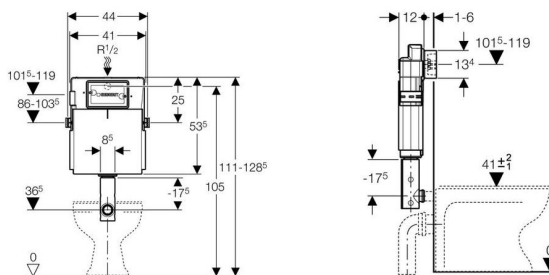

Смывной бачок скрытого монтажа Geberit Delta 12 см (UP182)

Цель применения

- Для скрытого монтажа

Характеристики

- Регулируемый объем смыва
- При заводской установке возможен немедленный последующий смыв
- Бачок скрытого монтажа, полностью герметизированный от попадания конденсата
- Подвод воды по центру сзади или сверху
- Вставлено колено смыва
- Двойной смыв со смывной клавишей Delta21
- Смыв/стоп или одинарный смыв со смывной клавишей Delta40 или Delta11

Технические данные

Объем воды для смыва, заводская установка	9 и 4	л
Малый объем воды для смыва, диапазон настройки	3 / 4	л
Большой объем воды для смыва, диапазон настройки	6 / 9	л
Объем воды, смыв / стоп	6 / 9	л

Объем поставки

- 2 крепежные скобы, предустановлены
- 2 металлические крепежные планки
- Угловой запорный вентиль R 1/2 с кольцом-адаптером, совместимый с MerplaFix
- Монтажная коробка для окна обслуживания из полистирола
- Защитная заглушка для смывного патрубка
- Смывной патрубок, d 45 мм
- Крепежные элементы

Не включено:

- смывная клавиша

Артикул

Арт. №	Описание
109.160.00.1	Смывной бачок скрытого монтажа Geberit Delta 12 см (UP182)